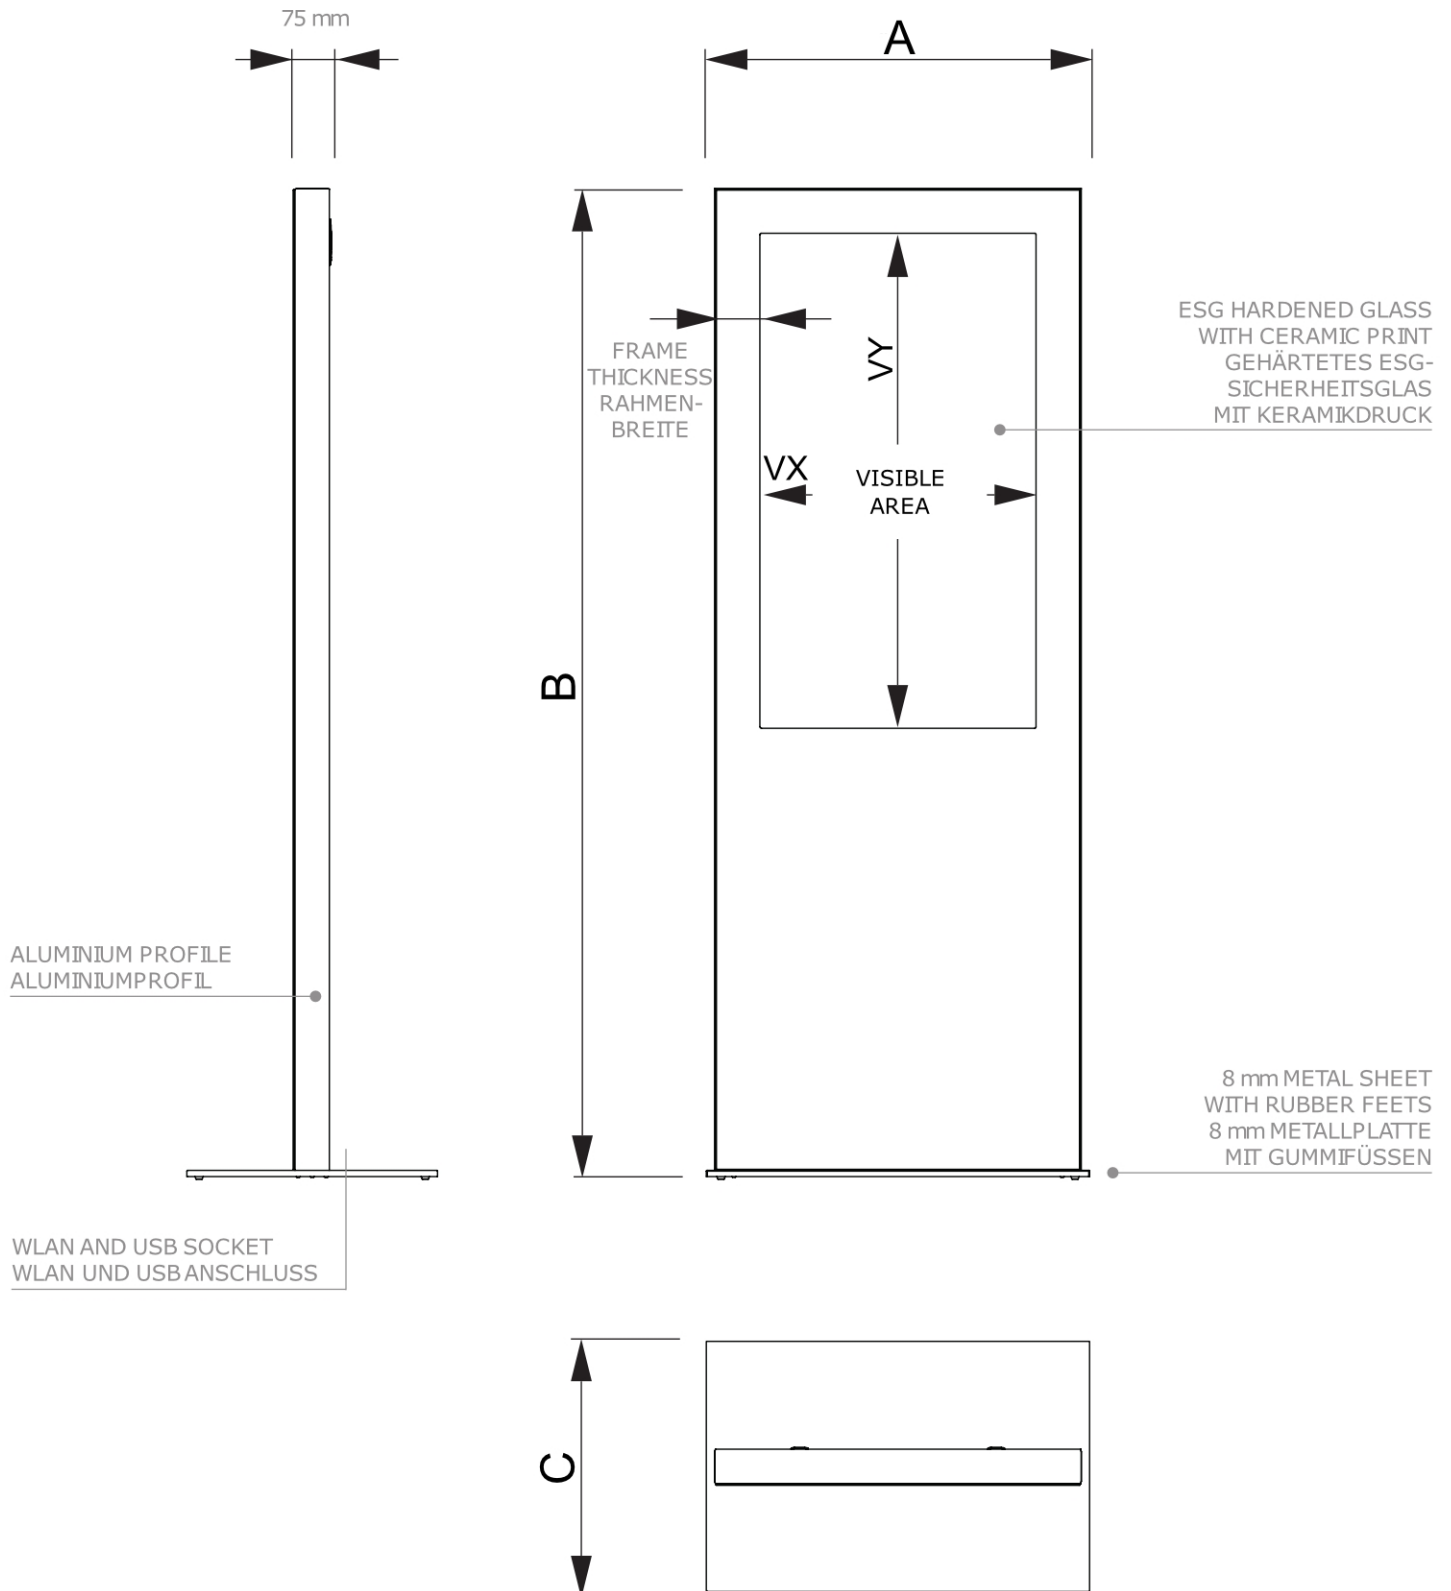

PRODUKT ARKUSZ

Totem Cyfrowy Slim Czarny z monitorem Samsung 65"

DISTOTEMBL65ESF